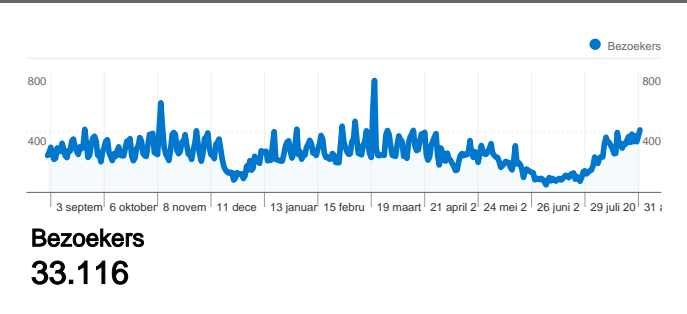

Sitegebruik

127.836 Bezoeken

31,99% Weigeringspercentage

554.013 Paginaweergaves

00:02:52 Gem. tijd op site

4,33 Pagina's/bezoek

25,78% Nieuw bezoekpercentage

Overzicht van bezoekers

Geschiedenis bezoeker

Laatste bezoek	Bezoeken
0 dagen geleden	63,91%
1 dagen geleden	9,37%
2 dagen geleden	5,04%
3 dagen geleden	3,38%
4 dagen geleden	2,50%

Overzicht van bezoekers

Vergelijken met: Site

33.116 mensen hebben deze site bezocht

 **127.836** Bezoeken

 **33.116** Unieke bezoekers

 **554.013** Paginaweergaves

 **4,33** Gemiddelde paginaweergaves

 **00:02:52** Tijd op site

 **31,99%** Weigeringspercentage

 **25,81%** Nieuwe bezoeken

Technisch profiel

De meeste mensen bezochten uw site 0 dagen geleden voor het laatst.

Laatste bezoek	Bezoeken	Percentage van alle bezoekers
0 dagen geleden	81.695	 63,91%
1 dagen geleden	11.984	 9,37%
2 dagen geleden	6.448	 5,04%
3 dagen geleden	4.323	 3,38%
4 dagen geleden	3.192	 2,50%
5 dagen geleden	2.512	 1,97%
6 dagen geleden	2.658	 2,08%
7 dagen geleden	1.895	 1,48%
8-14 dagen geleden	5.320	 4,16%
15-30 dagen geleden	3.892	 3,04%
31-60 dagen geleden	2.116	 1,66%
61-120 dagen geleden	1.197	 0,94%
121-364 dagen geleden	591	 0,46%
365+ dagen geleden	13	 0,01%