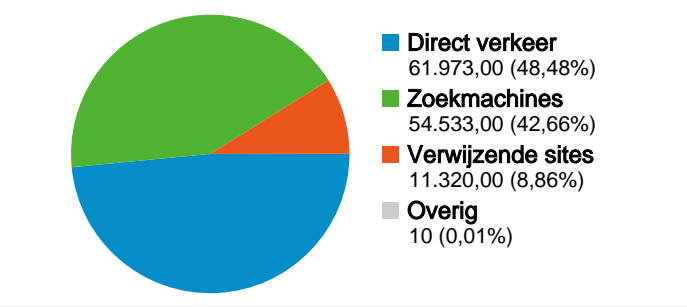

Overzicht van verkeersbronnen

Bezoekersloyaliteit

Aantal bezoeken	Bezoeken
1 keer	25,81%
2 keer	8,69%
3 keer	5,27%
4 keer	3,83%
5 keer	3,03%

Overzicht van inhoud

Pagina's	Paginaweergaves	Weergavepercentage
/	124.475	22,47%
/teams/8/0/d_pupillen.html?t=3	22.024	3,98%
/teams/7/0/c_junioren.html?t=	21.316	3,85%
/teams/10/0/f_pupillen.html?t=	16.944	3,06%
/teams/9/0/e_pupillen.html?t=3	16.152	2,92%

Geschiedenis bezoeker

Laatste bezoek	Bezoeken
0 dagen geleden	63,91%
1 dagen geleden	9,37%
2 dagen geleden	5,04%
3 dagen geleden	3,38%
4 dagen geleden	2,50%