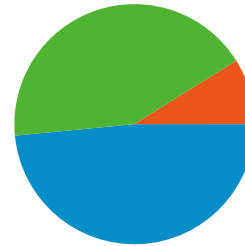

 **127.836** Bezoeken

 **33.116** Unieke bezoekers

 **554.013** Paginaweergaves

 **4,33** Gemiddelde paginaweergaves

 **00:02:52** Tijd op site

 **31,99%** Weigeringspercentage

 **25,81%** Nieuwe bezoeken

Technisch profiel

Overzicht van verkeersbronnen

Vergelijken met: Site

Alle verkeersbronnen hebben in totaal 127.836 bezoeken gegenereerd

 **48,48%** Direct verkeer

 **8,86%** Verwijzende sites

 **42,66%** Zoekmachines

- **Direct verkeer**
61.973,00 (48,48%)
- **Zoekmachines**
54.533,00 (42,66%)
- **Verwijzende sites**
11.320,00 (8,86%)
- **Overig**
10 (0,01%)