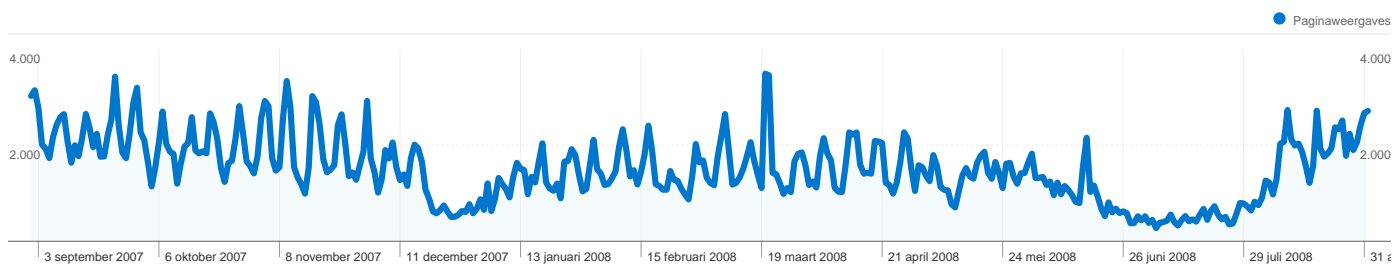

Pagina's op deze site zijn in totaal 554.013 keer bekeken

554.013 Paginaweergaves

420.675 Unieke paginaweergaves

31,99% Weigeringspercentage

Belangrijkste inhoud

Pagina's	Paginaweergaves	Weergavepercentage
/	124.475	22,47%
/teams/8/0/d_pupillen.html?t=3&active=Jeugd	22.024	3,98%
/teams/7/0/c_junioren.html?t=3&active=Jeugd	21.316	3,85%
/teams/10/0/f_pupillen.html?t=3&active=Jeugd	16.944	3,06%
/teams/9/0/e_pupillen.html?t=3&active=Jeugd	16.152	2,92%