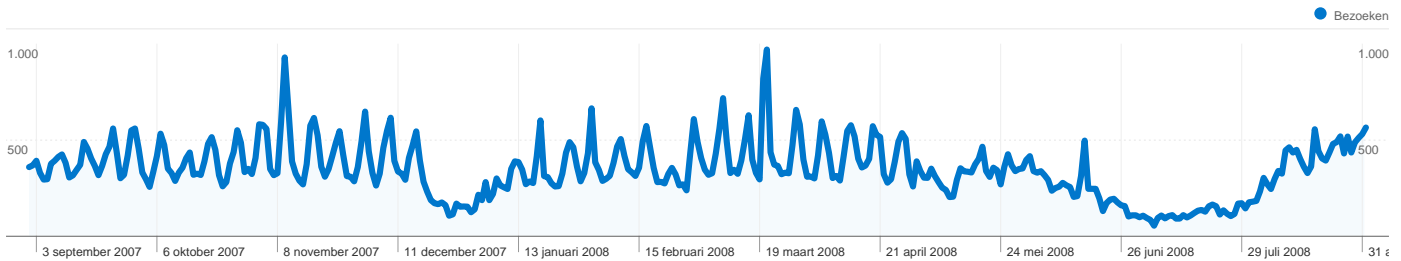

Overzicht van verkeersbronnen

Vergelijken met: Site

Alle verkeersbronnen hebben in totaal 127.836 bezoeken gegenereerd

48,48% Direct verkeer

8,86% Verwijzende sites

42,66% Zoekmachines