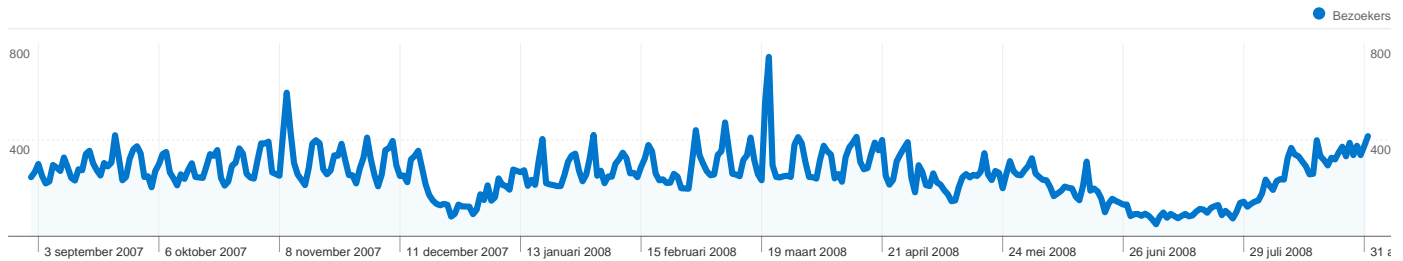

Sitegebruik

127.836 Bezoeken

31,99% Weigeringspercentage

554.013 Paginaweergaves

00:02:52 Gem. tijd op site

4,33 Pagina's/bezoek

25,78% Nieuw bezoekpercentage

Overzicht van bezoekers

Overzicht van verkeersbronnen

Bezoekersloyaliteit

Aantal bezoeken	Bezoeken
1 keer	25,81%
2 keer	8,69%
3 keer	5,27%
4 keer	3,83%
5 keer	3,03%

Overzicht van inhoud

Pagina's	Paginaweergaves	Weergavepercentage
/	124.475	22,47%
/teams/8/0/d_pupillen.html?t=3	22.024	3,98%
/teams/7/0/c_junioren.html?t=	21.316	3,85%
/teams/10/0/f_pupillen.html?t=	16.944	3,06%
/teams/9/0/e_pupillen.html?t=3	16.152	2,92%

Geschiedenis bezoeker

Laatste bezoek	Bezoeken
0 dagen geleden	63,91%
1 dagen geleden	9,37%
2 dagen geleden	5,04%
3 dagen geleden	3,38%
4 dagen geleden	2,50%

Overzicht van bezoekers

Vergelijken met: Site

33.116 mensen hebben deze site bezocht

 **127.836** Bezoeken

 **33.116** Unieke bezoekers

 **554.013** Paginaweergaves

 **4,33** Gemiddelde paginaweergaves

 **00:02:52** Tijd op site

 **31,99%** Weigeringspercentage

 **25,81%** Nieuwe bezoeken

Technisch profiel